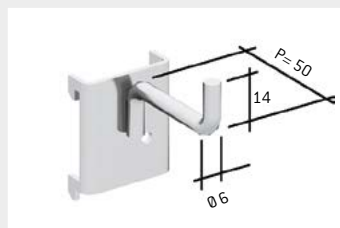

Ganci e calamite

Ganci per articoli: **08 023, 08 024, 08 027, 08 028, 08 029, 08 030, 08 033, 08 034**

IDEAONE 05 092 € 1,45 CAD.

gancio curvo - dim. mm: P=28 - Ø 5 mm
confezione da 10 pz. - colore: zincato

IDEAONE 05 093 € 1,45 CAD.

gancio per angolo - dim. mm: P= 50 - Ø 5 mm
confezione da 10 pz. - colore: zincato

IDEAONE 05 094 € 1,35 CAD.

porta cacciaviti - Ø 15 mm - confezione da 10 pz.
colore: zincato

IDEAONE 05 095 € 1,30 CAD.