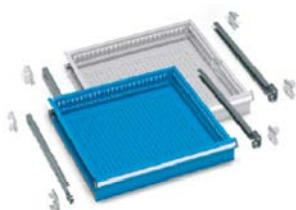

armadio con 2 piani profondità 500 mm (100 kg) e 1 cassetto ad estrazione semplice (50 kg), portata 250 kg, dim. mm: 512×555×1000 H

cassetti

IDEAONE 03 056 € 35,00

cassetto per armadi, portata 50 kg, colore blu RAL 5012 - dim. mm: 396×447×85 H