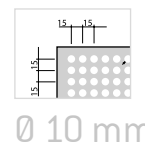

IDEAONE 13 011 € 25,00 / CADAUNO
cassetta forata in acciaio zincato - foro Ø 10 mm - dim. mm 450×300×200 H

MIS. 272-4 - CONFEZIONE DA 6 PEZZI