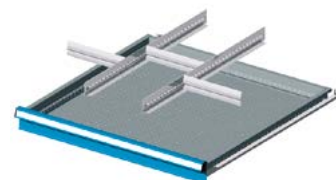

IDEAONE 01 028 GRIGIO RAL 7035 € 639,00

IDEAONE 01 011 BLU RAL 5012 € 639,00

armadio con 7 cassetti ad estrazione semplice, portata cassetto 80/100 kg, serratura centrale, dim. mm: 717x726x1000 H

IDEAONE 01 016 € 75,00

per art. ideaone 01 011 / 01 028, set di suddivisione per 6 cassetti composto da: 2 divisori fessurati longitudinali per ogni cassetto e 3 divisori trasversali per ogni cassetto

×6

36x27 EH