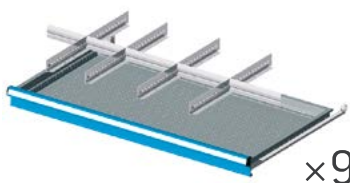

54×27 EH

NEW

IDEAONE 01 035 BLU RAL 5012 € 699,00

IDEAONE 01 036 GRIGIO RAL 7035 € 699,00

armadio con 9 cassetti ad estrazione totale, portata cassetto 50 kg, serratura centrale dim. mm: 1023×600×1000 H

IDEAONE 01 037 € 194,00