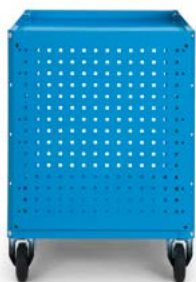

Accessori

PER **CLEVER SMALL**

IDEAONE 08 023 BLU RAL 5012 € 19,00

IDEAONE 08 024 GRIGIO RAL 7035 € 19,00

pannello forato - dim. mm: L=475 P=18 A=655

PER **CLEVER LARGE**

IDEAONE 08 029 BLU RAL 5012 € 21,00

IDEAONE 08 030 GRIGIO RAL 7035 € 21,00

pannello forato - dim. mm: L=575 P=18 A=655

PER **CLEVER SMALL**

IDEAONE 08 027 BLU RAL 5012 € 13,00

IDEAONE 08 028 GRIGIO RAL 7035 € 13,00

porta bombolette - dim. mm: L=475 P=75 A=167

PER **CLEVER LARGE**

IDEAONE 08 033 BLU RAL 5012 € 13,00

IDEAONE 08 034 GRIGIO RAL 7035 € 13,00

porta bombolette - dim. mm: L=575 P=75 A=167

PER **CLEVER LARGE**

IDEAONE 08 031 € 18,00

scaffale a muro porta practibox
dim. mm: L=600 P=28 A=650
colore: grigio scuro RAL 7000
esclusi practibox - vedi pag. 10

PER **CLEVER LARGE**

IDEAONE 08 032 € 11,00

scaffale a muro porta practibox
dim. mm: L=600 P=28 A=300
colore: grigio scuro RAL 7000
esclusi practibox - vedi pag. 10

PER **CLEVER SMALL/LARGE**

IDEAONE 08 025 € 12,50

porta rotoli Ø 130 mm per carrelli serie **CLEVER SMALL/LARGE**
dim. mm: L=245 P=88 A=150 - grigio scuro RAL 7000

IDEAONE 08 026 € 15,00

porta rotoli Ø 240 mm per carrelli serie **CLEVER SMALL/LARGE**
dim. mm: L=285 P=155 A=200 - grigio scuro RAL 7000

Ganci e calamite

Ganci per articoli: **08 023, 08 024, 08 027, 08 028, 08 029, 08 030, 08 033, 08 034**

IDEAONE 05 092 € 1,45 CAD.

gancio curvo - dim. mm: P=28 - Ø 5 mm
confezione da 10 pz. - colore: zincato

IDEAONE 05 093 € 1,45 CAD.

gancio per angolo - dim. mm: P= 50 - Ø 5 mm
confezione da 10 pz. - colore: zincato

IDEAONE 05 094 € 1,35 CAD.

porta cacciaviti - Ø 15 mm - confezione da 10 pz.
colore: zincato

IDEAONE 05 095 € 1,30 CAD.

gancio semplice - dim. mm: P= 50 - Ø 6 mm
confezione da 10 pz. - colore: zincato

IDEAONE 05 108 € 3,90 CAD.

calamite Ø 20 mm
confezione da 10 pz. - colore: zincato