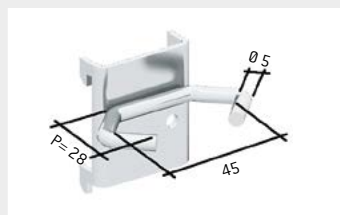

Ganci e calamite

Ganci per articoli: **08 023, 08 024, 08 027, 08 028, 08 029, 08 030, 08 033, 08 034**

IDEAONE 05 092 € 1,45 CAD.

gancio curvo - dim. mm: P=28 - Ø 5 mm
confezione da 10 pz. - colore: zincato