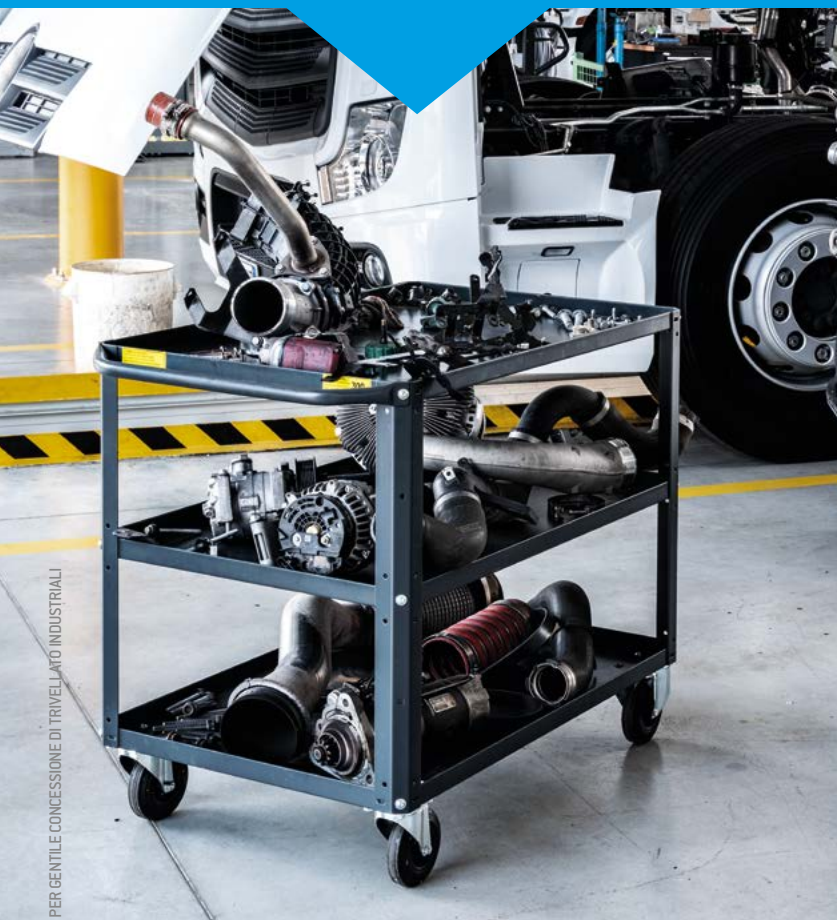

CLEVER

PER GENTILE CONCESSIONE DI TRIVELLATO INDUSTRIALI