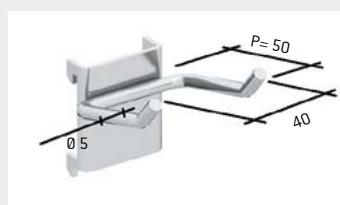

IDEAONE 05 093 € 1,45 CAD.

gancio per angolo - dim. mm: P= 50 - Ø 5 mm
confezione da 10 pz. - colore: zincato