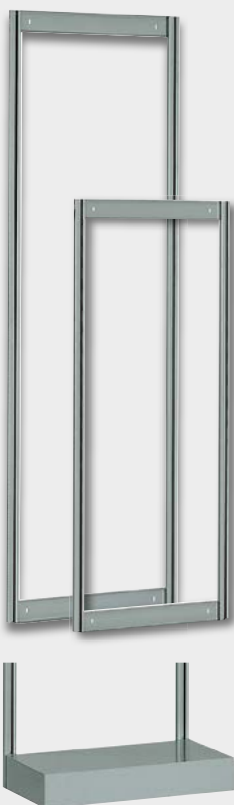

PRACTIBOX

Le cassettiere serie Practibox FAM1 rappresentano la soluzione più pratica e razionale per lo stoccaggio dei più svariati articoli (minuterie, ricambi, materiale elettrico, ecc.). Vengono utilizzate per l'allestimento di negozi, officine, laboratori, fabbriche, per la casa e per l'hobbistica.

IDEAONE 12 001 € 7,30/CADAUNO

cassetтира con 9 cassetti, colore grigio + trasparente
dim. mm: 600×69×77 H

CONFEZIONE DA 2 PEZZI

IDEAONE 12 002 € 9,90/CADAUNO

cassetтира con 6 cassetti, colore grigio + trasparente
dim. mm: 600×98×112 H

CONFEZIONE DA 2 PEZZI

IDEAONE 12 003 € 15,50

cassetтира con 5 cassetti, colore grigio + trasparente
dim. mm: 600×141×164 H

IDEAONE 12 004 € 21,00

cassetтира con 4 cassetti, colore grigio + trasparente
dim. mm: 600×174×206 H

IDEAONE 12 005 € 24,50

cassetтира con 3 cassetti, colore grigio + trasparente
dim. mm: 600×209×240 H

IDEAONE 12 006 € 50,00

cassetтира con 2 cassetti, colore grigio + trasparente
dim. mm: 600×311×353 H