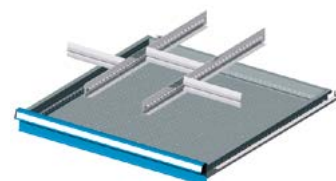

IDEAONE 01 033 GRIGIO RAL 7035 € 699,00

IDEAONE 01 009 BLU RAL 5012 € 699,00

armadio con 9 cassetti ad estrazione semplice, portata cassetto 100 kg, serratura centrale dim. mm: 717x726x1000 H

IDEAONE 01 014 € 98,00

per art. ideaone 01 009 / 01 033 / 01 020 / 01 032, set di suddivisione per 9 cassetti composto da: 2 divisori fessurati longitudinali per ogni cassetto e 3 divisori trasversali per ogni cassetto

×9