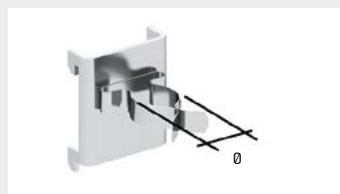

Ganci e calamite

Ganci per articoli: **08 023, 08 024, 08 027, 08 028, 08 029, 08 030, 08 033, 08 034**

IDEAONE 05 092 € 1,45 CAD.

gancio curvo - dim. mm: P=28 - Ø 5 mm
confezione da 10 pz. - colore: zincato

IDEAONE 05 093 € 1,45 CAD.

gancio per angolo - dim. mm: P= 50 - Ø 5 mm
confezione da 10 pz. - colore: zincato

IDEAONE 05 094 € 1,35 CAD.

porta cacciaviti - Ø 15 mm - confezione da 10 pz.
colore: zincato

IDEAONE 05 095 € 1,30 CAD.