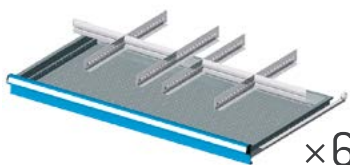

FLEXA

ESTRAZIONE TOTALE: 70 Kg

PER GENTILE CONCESSIONE DI TEAM - ENERGY S.R.L.

IDEAONE 01 017 BLU RAL 5012 € 619,00

IDEAONE 01 034 GRIGIO RAL 7035 € 619,00

armadio con 7 cassetti ad estrazione totale, portata cassetto 50 kg, serratura centrale dim. mm: 1023×600×1000 H

IDEAONE 01 018 € 169,00

per art. ideaone 01 017 / 01 034
set di suddivisione per 6 cassetti composto da:
4 divisori fessurati longitudinali per ogni cassetto e
4 divisori trasversali per ogni cassetto

54×27 EH

NEW

IDEAONE 01 035 BLU RAL 5012 € 699,00

IDEAONE 01 036 GRIGIO RAL 7035 € 699,00

armadio con 9 cassetti ad estrazione totale, portata cassetto 50 kg, serratura centrale dim. mm: 1023×600×1000 H

IDEAONE 01 037 € 194,00

per art. ideaone 01 035 / 01 036
set di suddivisione per 9 cassetti composto da:
4 divisori fessurati longitudinali per ogni cassetto e
5 divisori trasversali per ogni cassetto