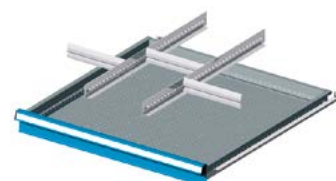

IDEAONE 01 032 GRIGIO RAL 7035 € 878,00

IDEAONE 01 020 BLU RAL 5012 € 878,00

armadio con 9 cassetti ad estrazione totale telescopica, portata cassetto 200 kg, serratura centrale dim. mm: 717x726x1000 H

IDEAONE 01 014 € 98,00

per art. ideaone 01 009 / 01 033 / 01 020 / 01 032, set di suddivisione per 9 cassetti composto da: 2 divisori fessurati longitudinali per ogni cassetto e 3 divisori trasversali per ogni cassetto