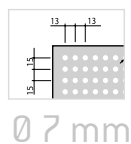

Cassette forate

IDEAONE 13 010 € 23,50 / CADAUNO
cassetta forata in acciaio zincato - foro Ø 7 mm - dim. mm: 450×300×200 H

MIS. 272-4 - CONFEZIONE DA 6 PEZZI