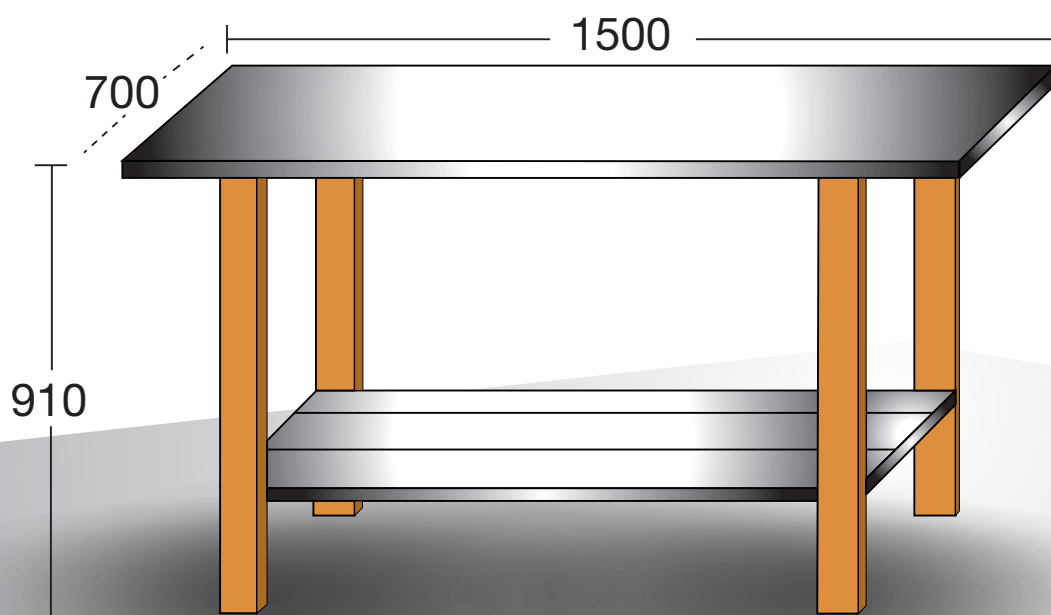

Codice	Descrizione
AI0100200001520P	Coppia piedi universale per banco BULL, colore arancione.

Codice	Descrizione
AI010020000150T	Traversa universale per banco BULL 1,5mt (da 1 a 4).

Codice	Descrizione
AI010020000150PZ	Piano superiore in lamiera zincato 1500x70x50mm.

Codice	Descrizione
AI010020000150PL	Piano superiore in legno multistrato 1500x700x30mm.

Codice	Descrizione
AI0100200001520C	Cassetto universale per banco BULL, colore arancione.

Codice	Descrizione
AI010020000150CP	Carter posteriore in lamiera zincata per banco BULL 1,5mt.

Codice	Descrizione
AI0100200001520CL	Coppia carter laterali universali in lamiera zincata.

Codice	Descrizione
AI010020000150K	Kit montaggio per mensola centrale banco BULL 1,5mt.

Codice	Descrizione
AI010020000150PP	Pannello portautensili in lamiera zincata per banco BULL 1,5mt + 60 ganci.

Codice	Descrizione
AI0100200001520ST	Coppia staffe laterali universali per pannello portautensili.

Codice	Descrizione
AI0100200001520AC	Accessori portautensili per pannello.

Codice	Descrizione
AI0100200001520KC	Kit colonnine per vaschette portaminuteria.