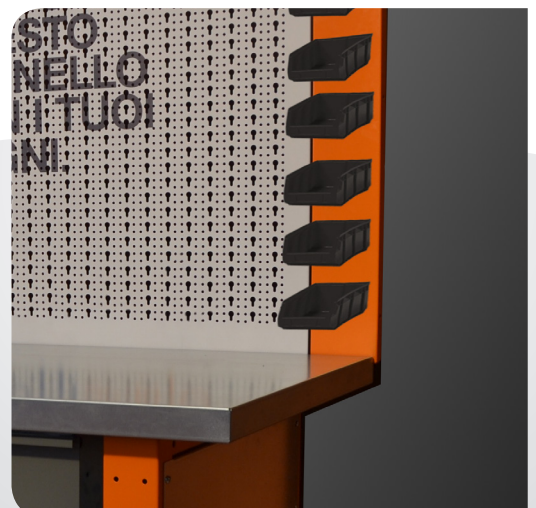

Vaschette porta minuterie estraibili, fissate sul pannello portante mediante una staffa di supporto.