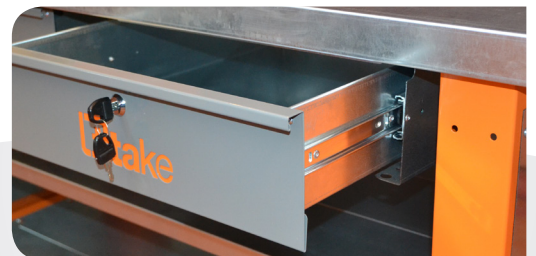

- Piano in acciaio zincato, rinforzato con tre traverse longitudinali, resistente agli acidi ed alla corrosione.
- Bordi piegati antitaglio, scatolati e rinforzi con filettature premontate.
- Cassetti con guide a sfera ad estrazione totale, con serratura, impilabili.
- Coppia piedi in lamiera con 8 punti di saldatura e braccio di supporto piano superiore.
- Pannello portautensili in lamiera zincata.
- Colonnine con vaschette porta minuteria estraibili.
- Carter laterali e posteriori per garantire una chiusura totale ed uno spazio ordinato.

# VERSATILE PERSONALIZZABILE ROBUSTO

take®

QUALITÀ MADE IN ITALY

I carter laterali e posteriori e la mensola centrale garantiscono uno spazio chiuso e ordinato oltre alla possibilità di collocare diversi materiali sempre a portata di mano.

Bordi piani superiore scatolati per un maneggio sicuro e senza rischi di taglio.

Cassetti molto robusti con guide telescopiche a sfera e serrature individuali, impilabili.

# VERSATILE PERSONALIZZABILE ROBUSTO

QUALITÀ MADE IN ITALY

 **ttake**® 

Piedi in lamiera con 8 punti di saldatura con 6 punti di unione su filettature premonatte.

Pannello portautensili in lamiera zincata, con ganci, personalizzabile.